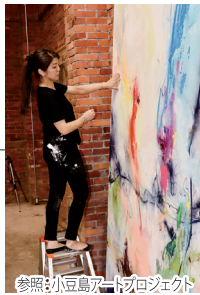

1994年 神戸大学大学院美術教育研究科修了

EVENT

柴田知佳子

ライブペインティング 2日間開催

日時/8月26日(土)・27日(日) 13:00~14:00

会場/岩美町中央公民館

参照:小豆島アートプロジェクト

オープニングギャラリートーク

日時/9月2日(土) 14:00~15:30

会場/岩美町中央公民館【申込不要】

柴田知佳子(作家)

× 尾崎信一郎(鳥取県教育委員会美術振興監※鳥取県立美術館館長予定者)

【ワークショップ】岩美町百景

参加者の個人的な思い出や思い入れのある場所の風景を町内地図にマッピングしながらキャプションをつけていき、美術作品の手法で紹介します。

講師/高木義隆(美術作家)

個展(2017年以降)