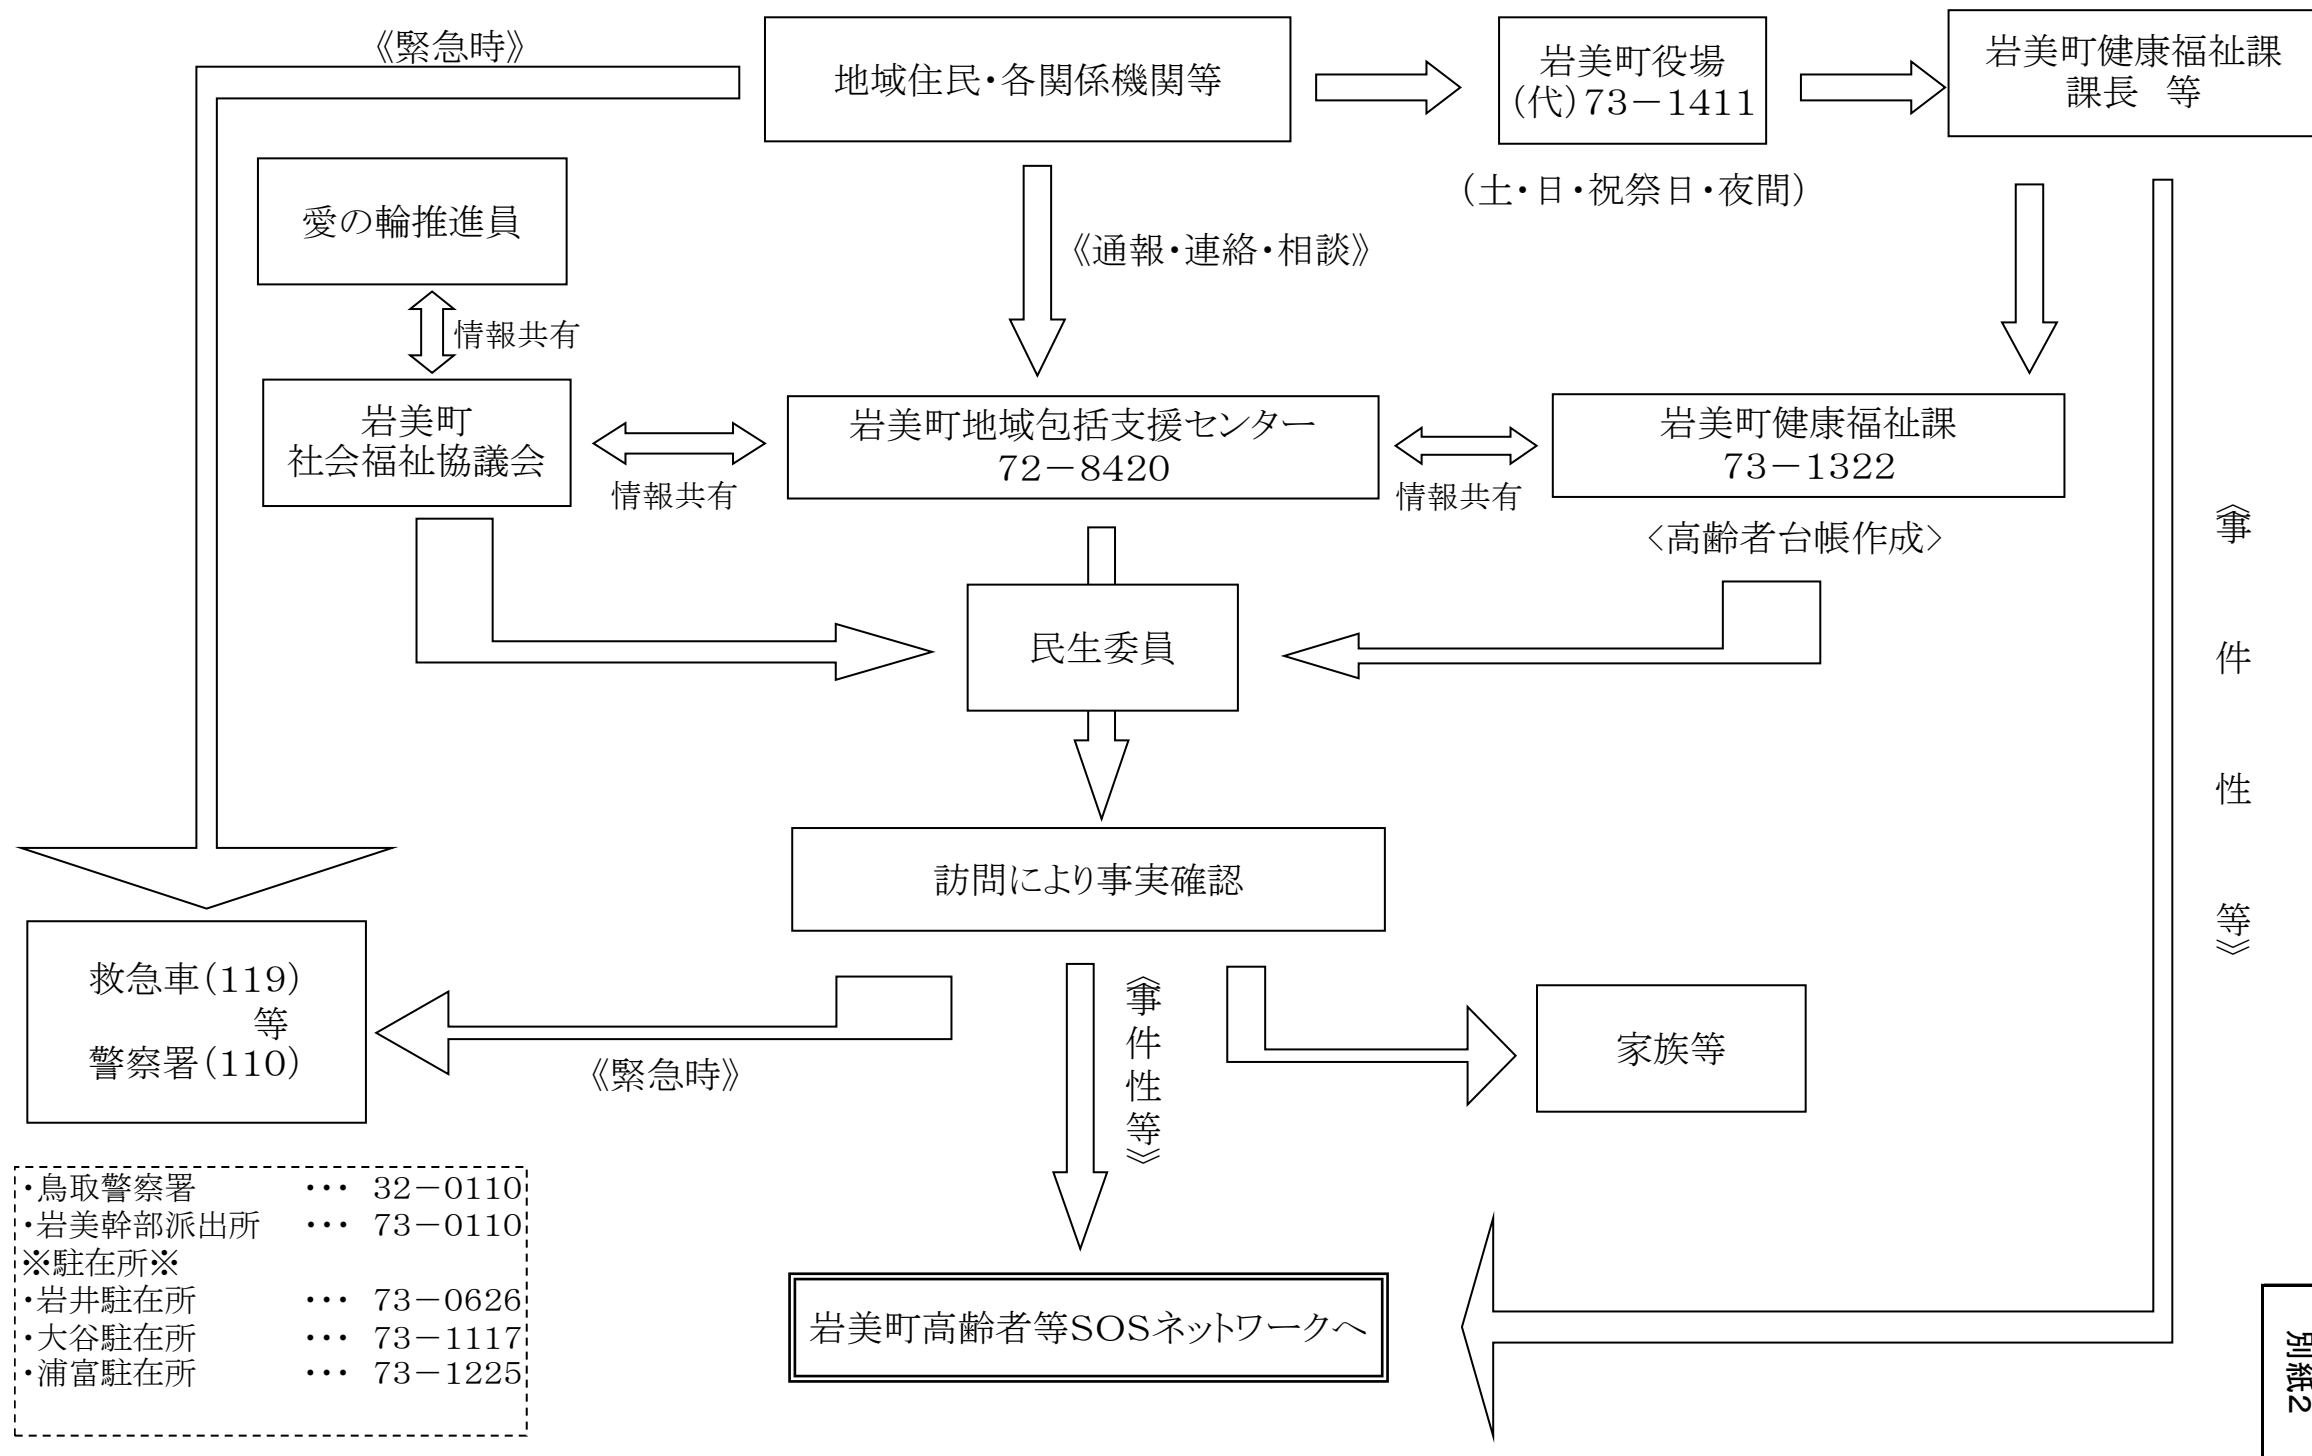

《岩美町 見守りネットワーク図》

- ・鳥取警察署 …… 32-0110
- ・岩美幹部派出所 …… 73-0110
- ※駐在所※
- ・岩井駐在所 …… 73-0626
- ・大谷駐在所 …… 73-1117
- ・浦富駐在所 …… 73-1225

事件性等