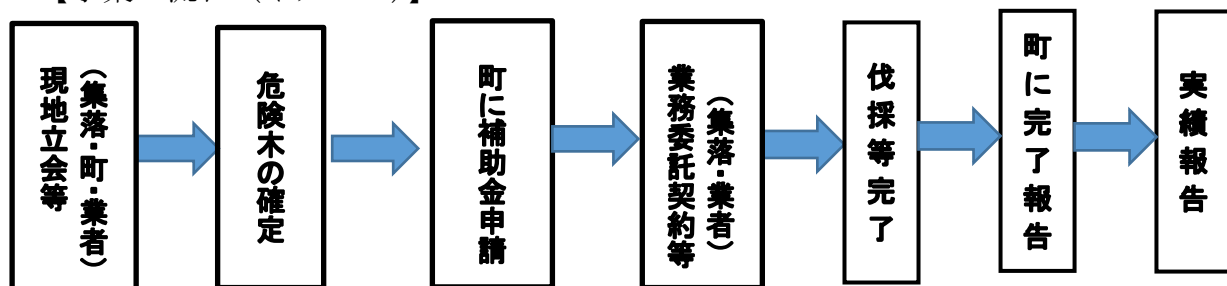

岩美町危険木予備伐採事業費補助金について

岩美町では、町民の安全で安心な生活環境の保全等のため、危険木の伐採を行う集落等に対し、補助金を交付します。

■危険木とは・・・

本補助金における危険木とは、過度な成長などにより倒木の危険性が高い樹木であり、倒木により公道を塞ぎ、日常生活に影響を及ぼす可能性がある樹木とします。

■補助対象

次の要件を全て満たす必要があります。

- ① 事業実施年度中に危険木の予備伐採等の事業が完了すること
  - ・樹種は問わない
  - ・森林所有者の同意及び伐採に必要な許認可等を得ること
- ② 岩美町森林整備計画で森林区域に指定されている森林内の立木であること
- ③ 倒木により、公道の寸断など通行に支障が生じる恐れがある立木であること

■補助対象者

岩美町内の各集落等（倒木被害の恐れがある公道が存在する集落・地区）

■補助率等

4分の3以内【集落により負担軽減措置が適用されます。事前にご確認ください。】

※補助金額は、円未満を切捨てた額とします。

■補助対象経費

伐採、搬出及び処分に要する経費

※ただし、伐採木を搬出した際に利益が発生した場合は、これを控除した額となります。

【事業の流れ（イメージ）】

【注意事項】

※申請を希望される方は、必ず事前にご相談をお願いいたします。

※事業実施前に必ず申請してください。事業実施後の申請は受付できません。