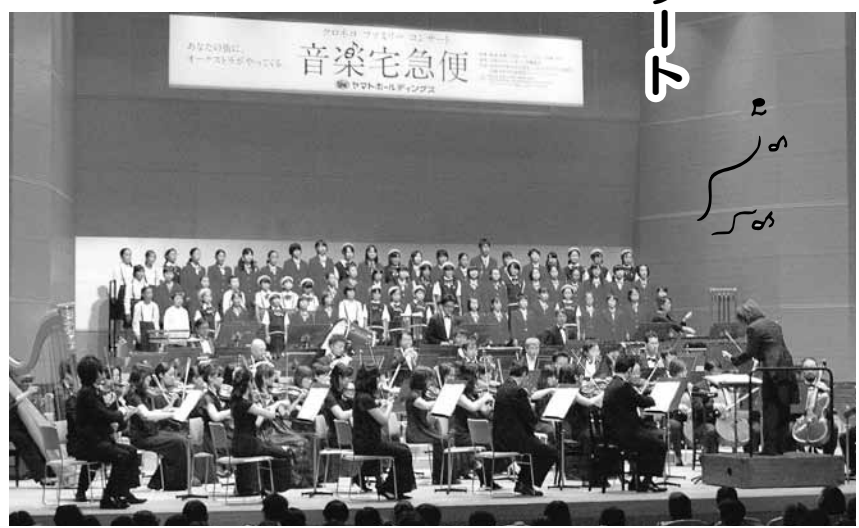

公民館
だより
No. 426

問い合わせ先
岩美町中央公民館
☎72-0510
FAX73-1440

去る9月26日(水)、午後6時30分
からとりぎん文化会館梨花ホールで
開催されたクロナコ・ファミリーコ
ンサート『音楽宅急便』に参加しま
した。合唱団はこのコンサートに参
加するために夏休み前から週1回の
ペースで中央公民館から練習を重ね
ながら、途中、一緒に出演する鳥取
市少年合唱団、山陰少年少女合唱団
とも合同練習を行い、声合わせをし
ながら本番に備えてきました。
当日、梨花ホールは満員の観客で
埋まり、「大阪フィルハーモニーオー

いわみ少年少女合唱団

『音楽宅急便』
クロナコ・ファミリーコンサート
出ました!

ケストラ」の演奏でオープニングとな
り、オーケストラが奏でる本格的な演
奏に耳を傾けていました。休憩を挟ん
で総勢約60名の合唱団が入場し、この
日のために特別に編曲された『世界の
民謡メドレー』をオーケストラの演奏
に合わせ、聴衆に飲み込まれることな
く見事な歌声を披露しました。
子どもたちはコンサートを何度か
経験していますが、今回のような大舞
台は初めてのことで、とてもいい経験
になったと思います。