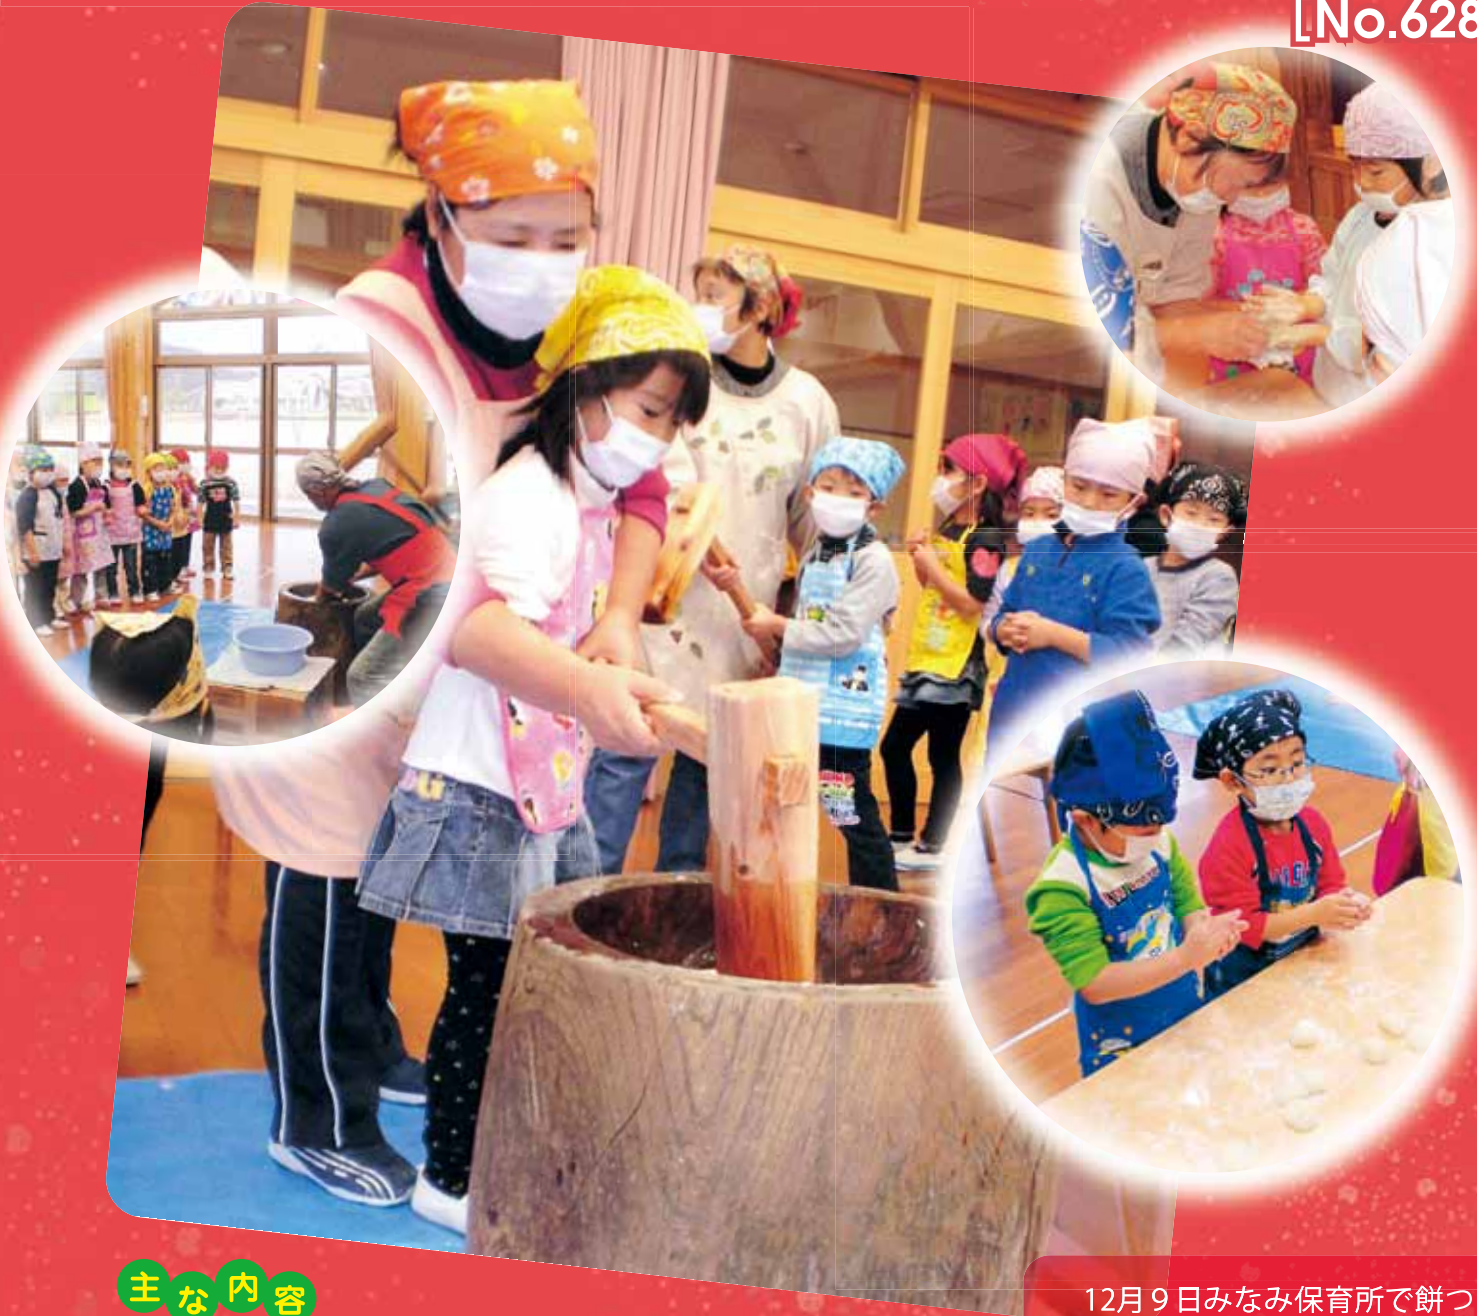

いわみ

2012 1月号

[No.628]

主な内容

- 2 平成24年 年頭のあいさつ
- 4 平成23年度「わがまちの宝」写真コンテスト入賞作品
- 8 あったか広場
- 12 はじまります!確定申告!!

12月9日みなみ保育所で餅つきが行われました。

ついたお餅は、子ども達がまるめて、ぜんざいやきな粉餅にして美味しくいただきました。