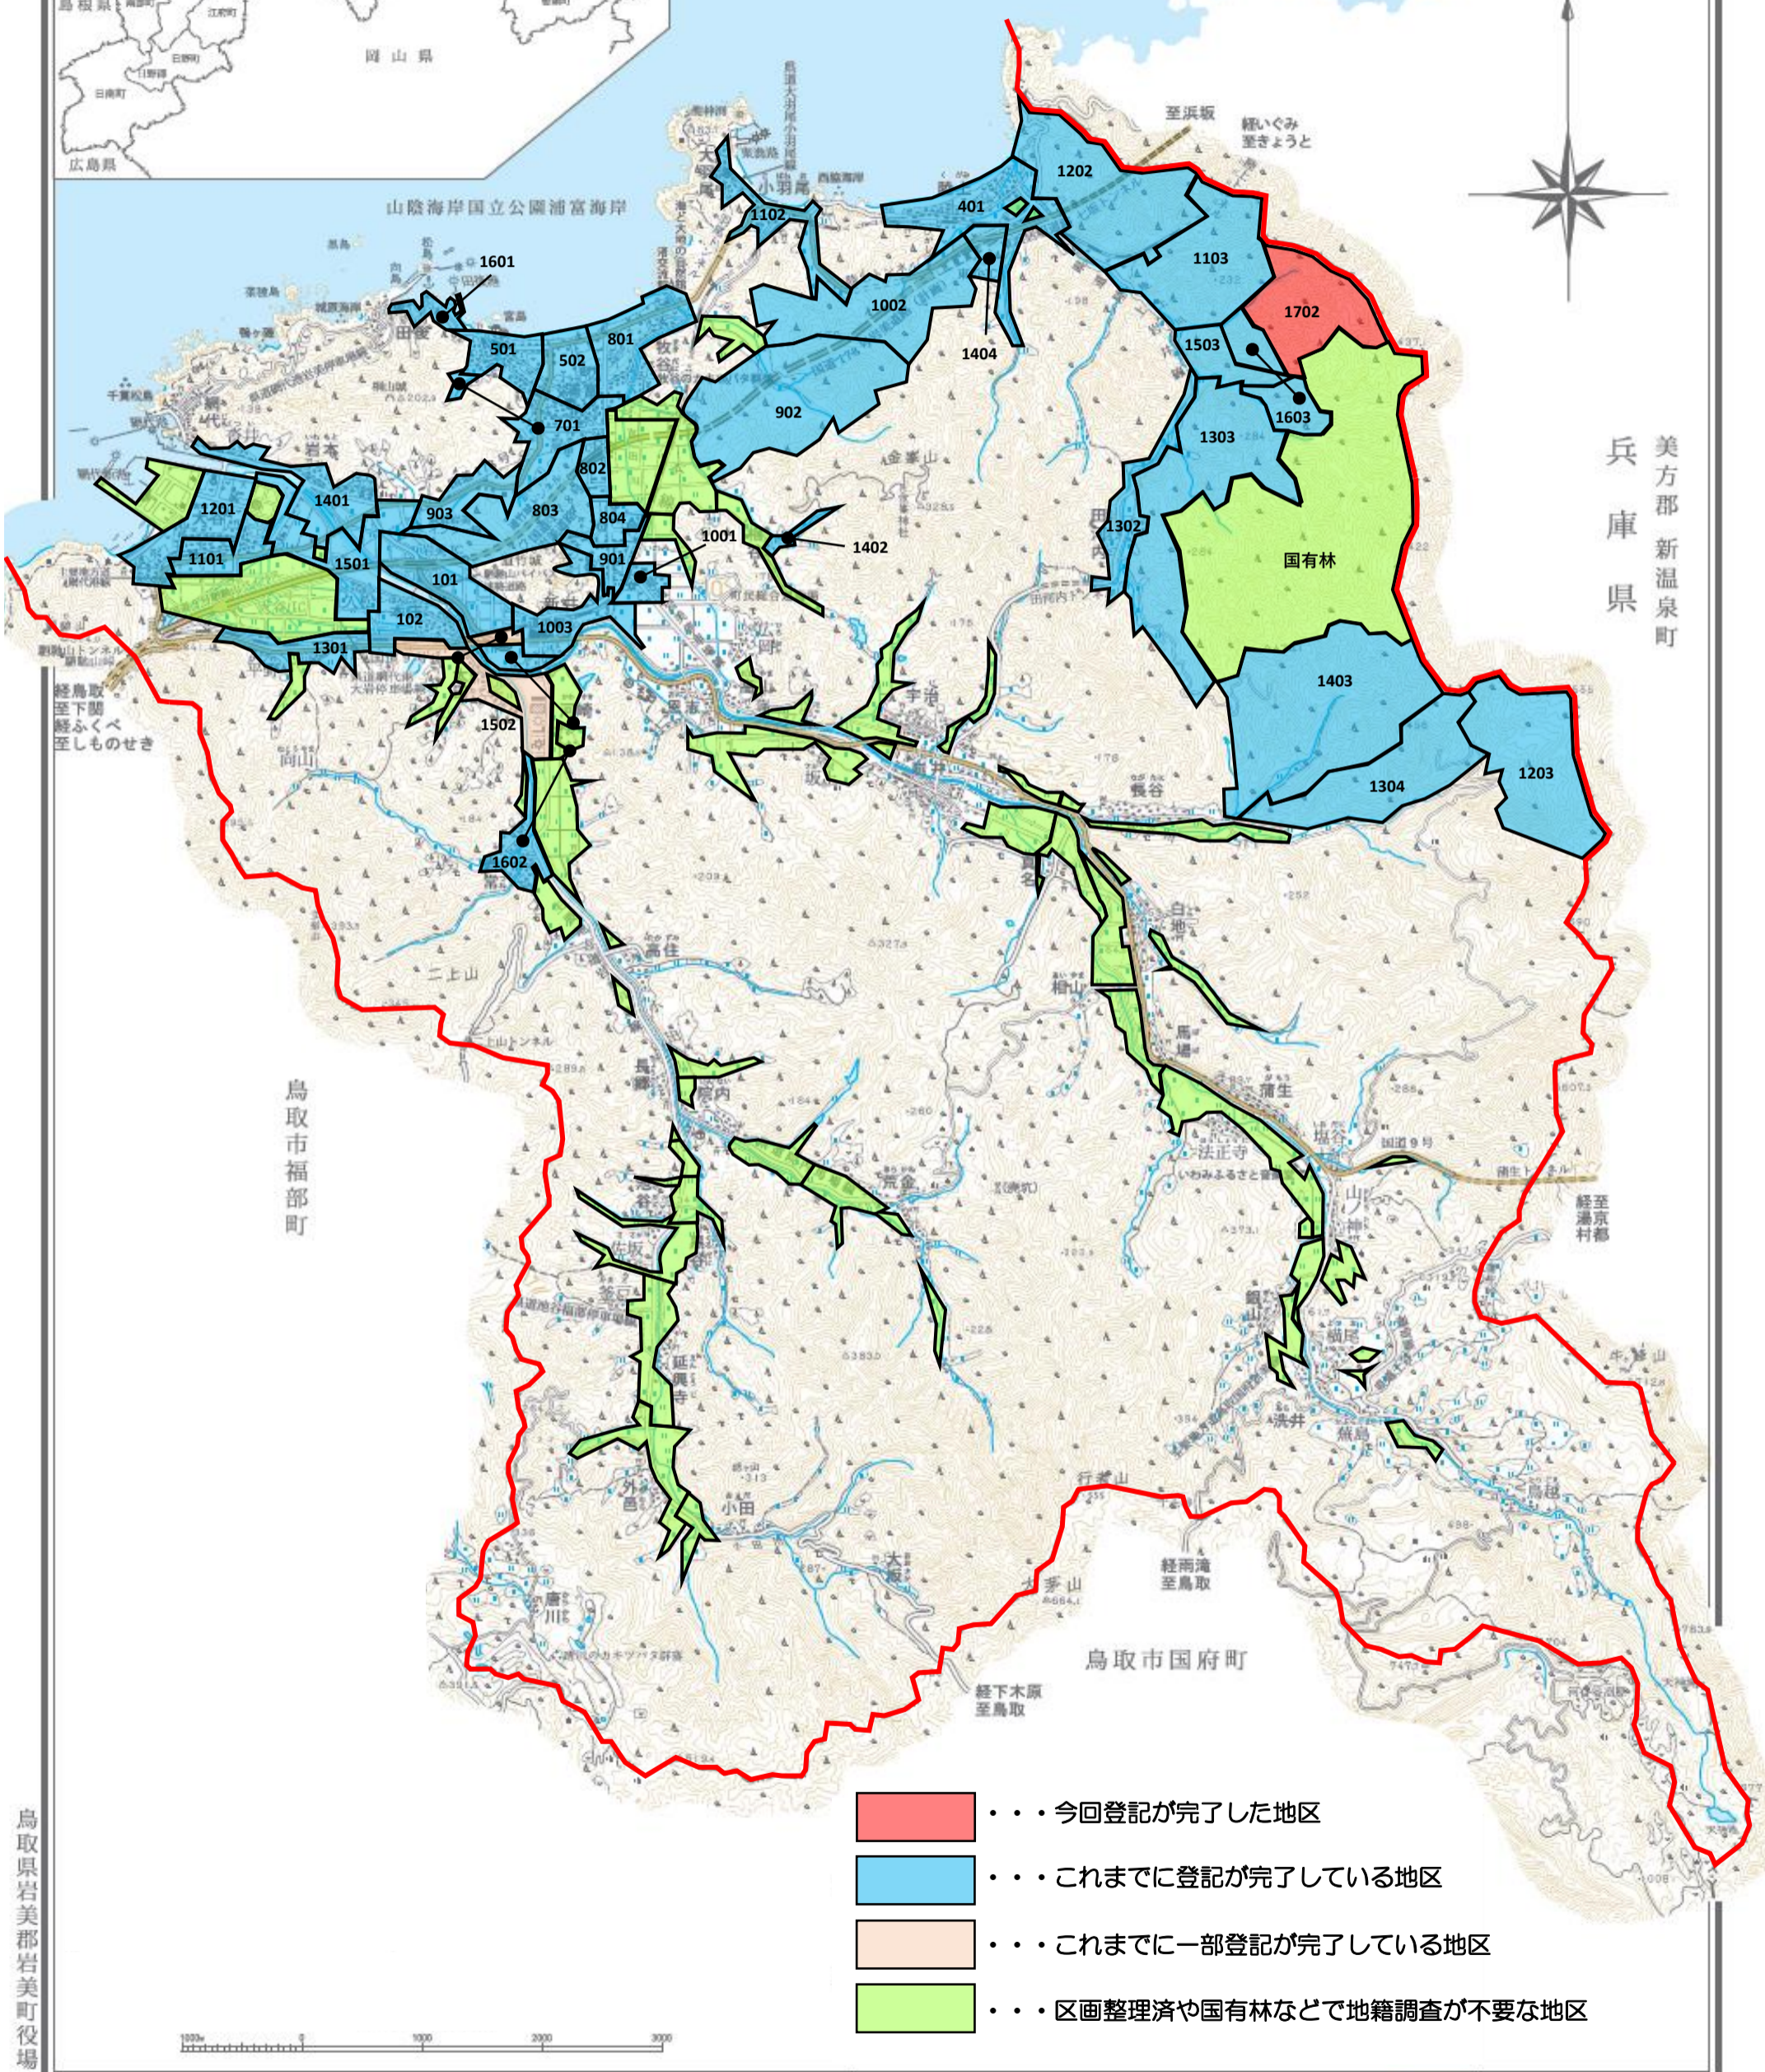

# 地籍調査成果の登記が完了しました

陸上の一部（地区コード 1702）の登記が完了しました。

美方郡 新温泉町  
兵庫県

鳥取市福部町

鳥取市国府町

- . . . 今回登記が完了した地区
- . . . これまでに登記が完了している地区
- . . . これまでに一部登記が完了している地区
- . . . 区画整理済や国有林などで地籍調査が不要な地区

鳥取県岩美郡岩美町役場