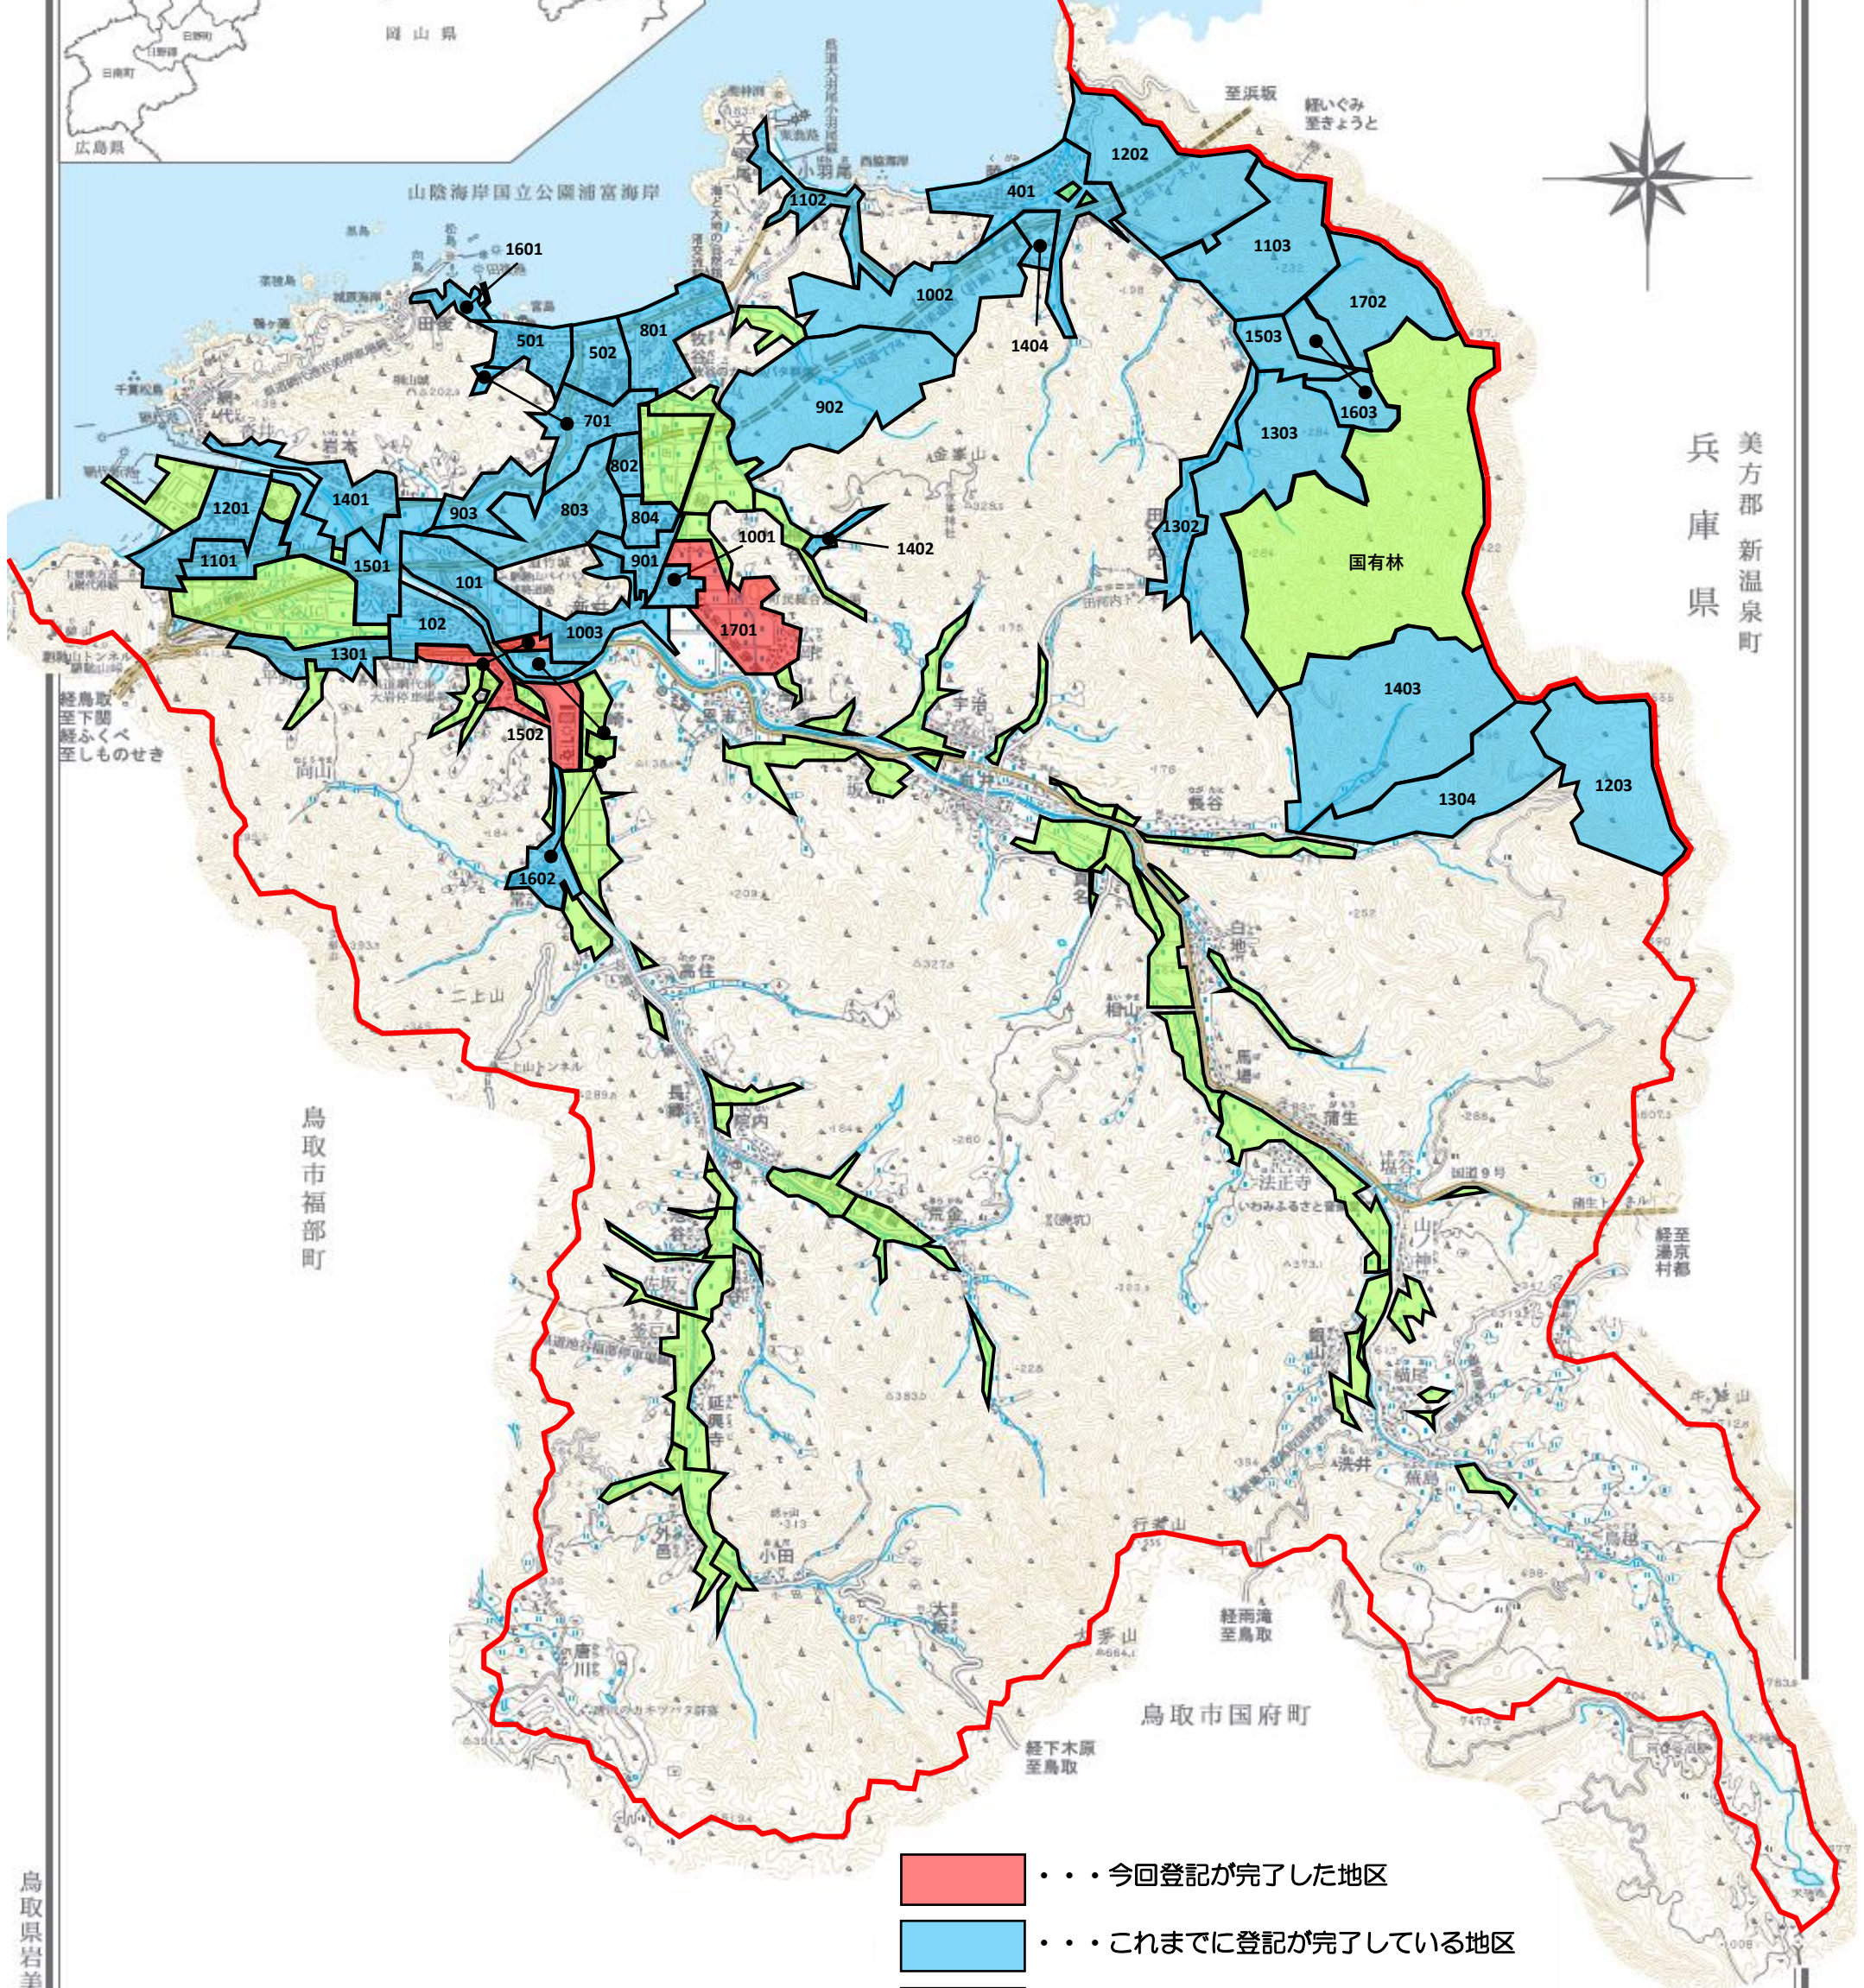

地籍調査成果の登記が完了しました

高山・浦富の各一部（地区コード 1701）、
本庄の一部（地区コード 1502）の登記が完了しました。

美方郡 新温泉町
兵庫 兵庫 県

- . . . 今回登記が完了した地区
- . . . これまでに登記が完了している地区
- . . . これまでに一部登記が完了している地区
- . . . 区画整理済や国有林などで地籍調査が不要な地区

鳥取県岩美郡岩美町役場

「この地図は、国土院院長の承認を得て、同院発行の数値地図 50000（地図画像）及び数値地図 25000（地図画像）を複製したものである。（承認番号 平 28 特復、第 267 号）」
アサヒコンサルタンツ株式会社