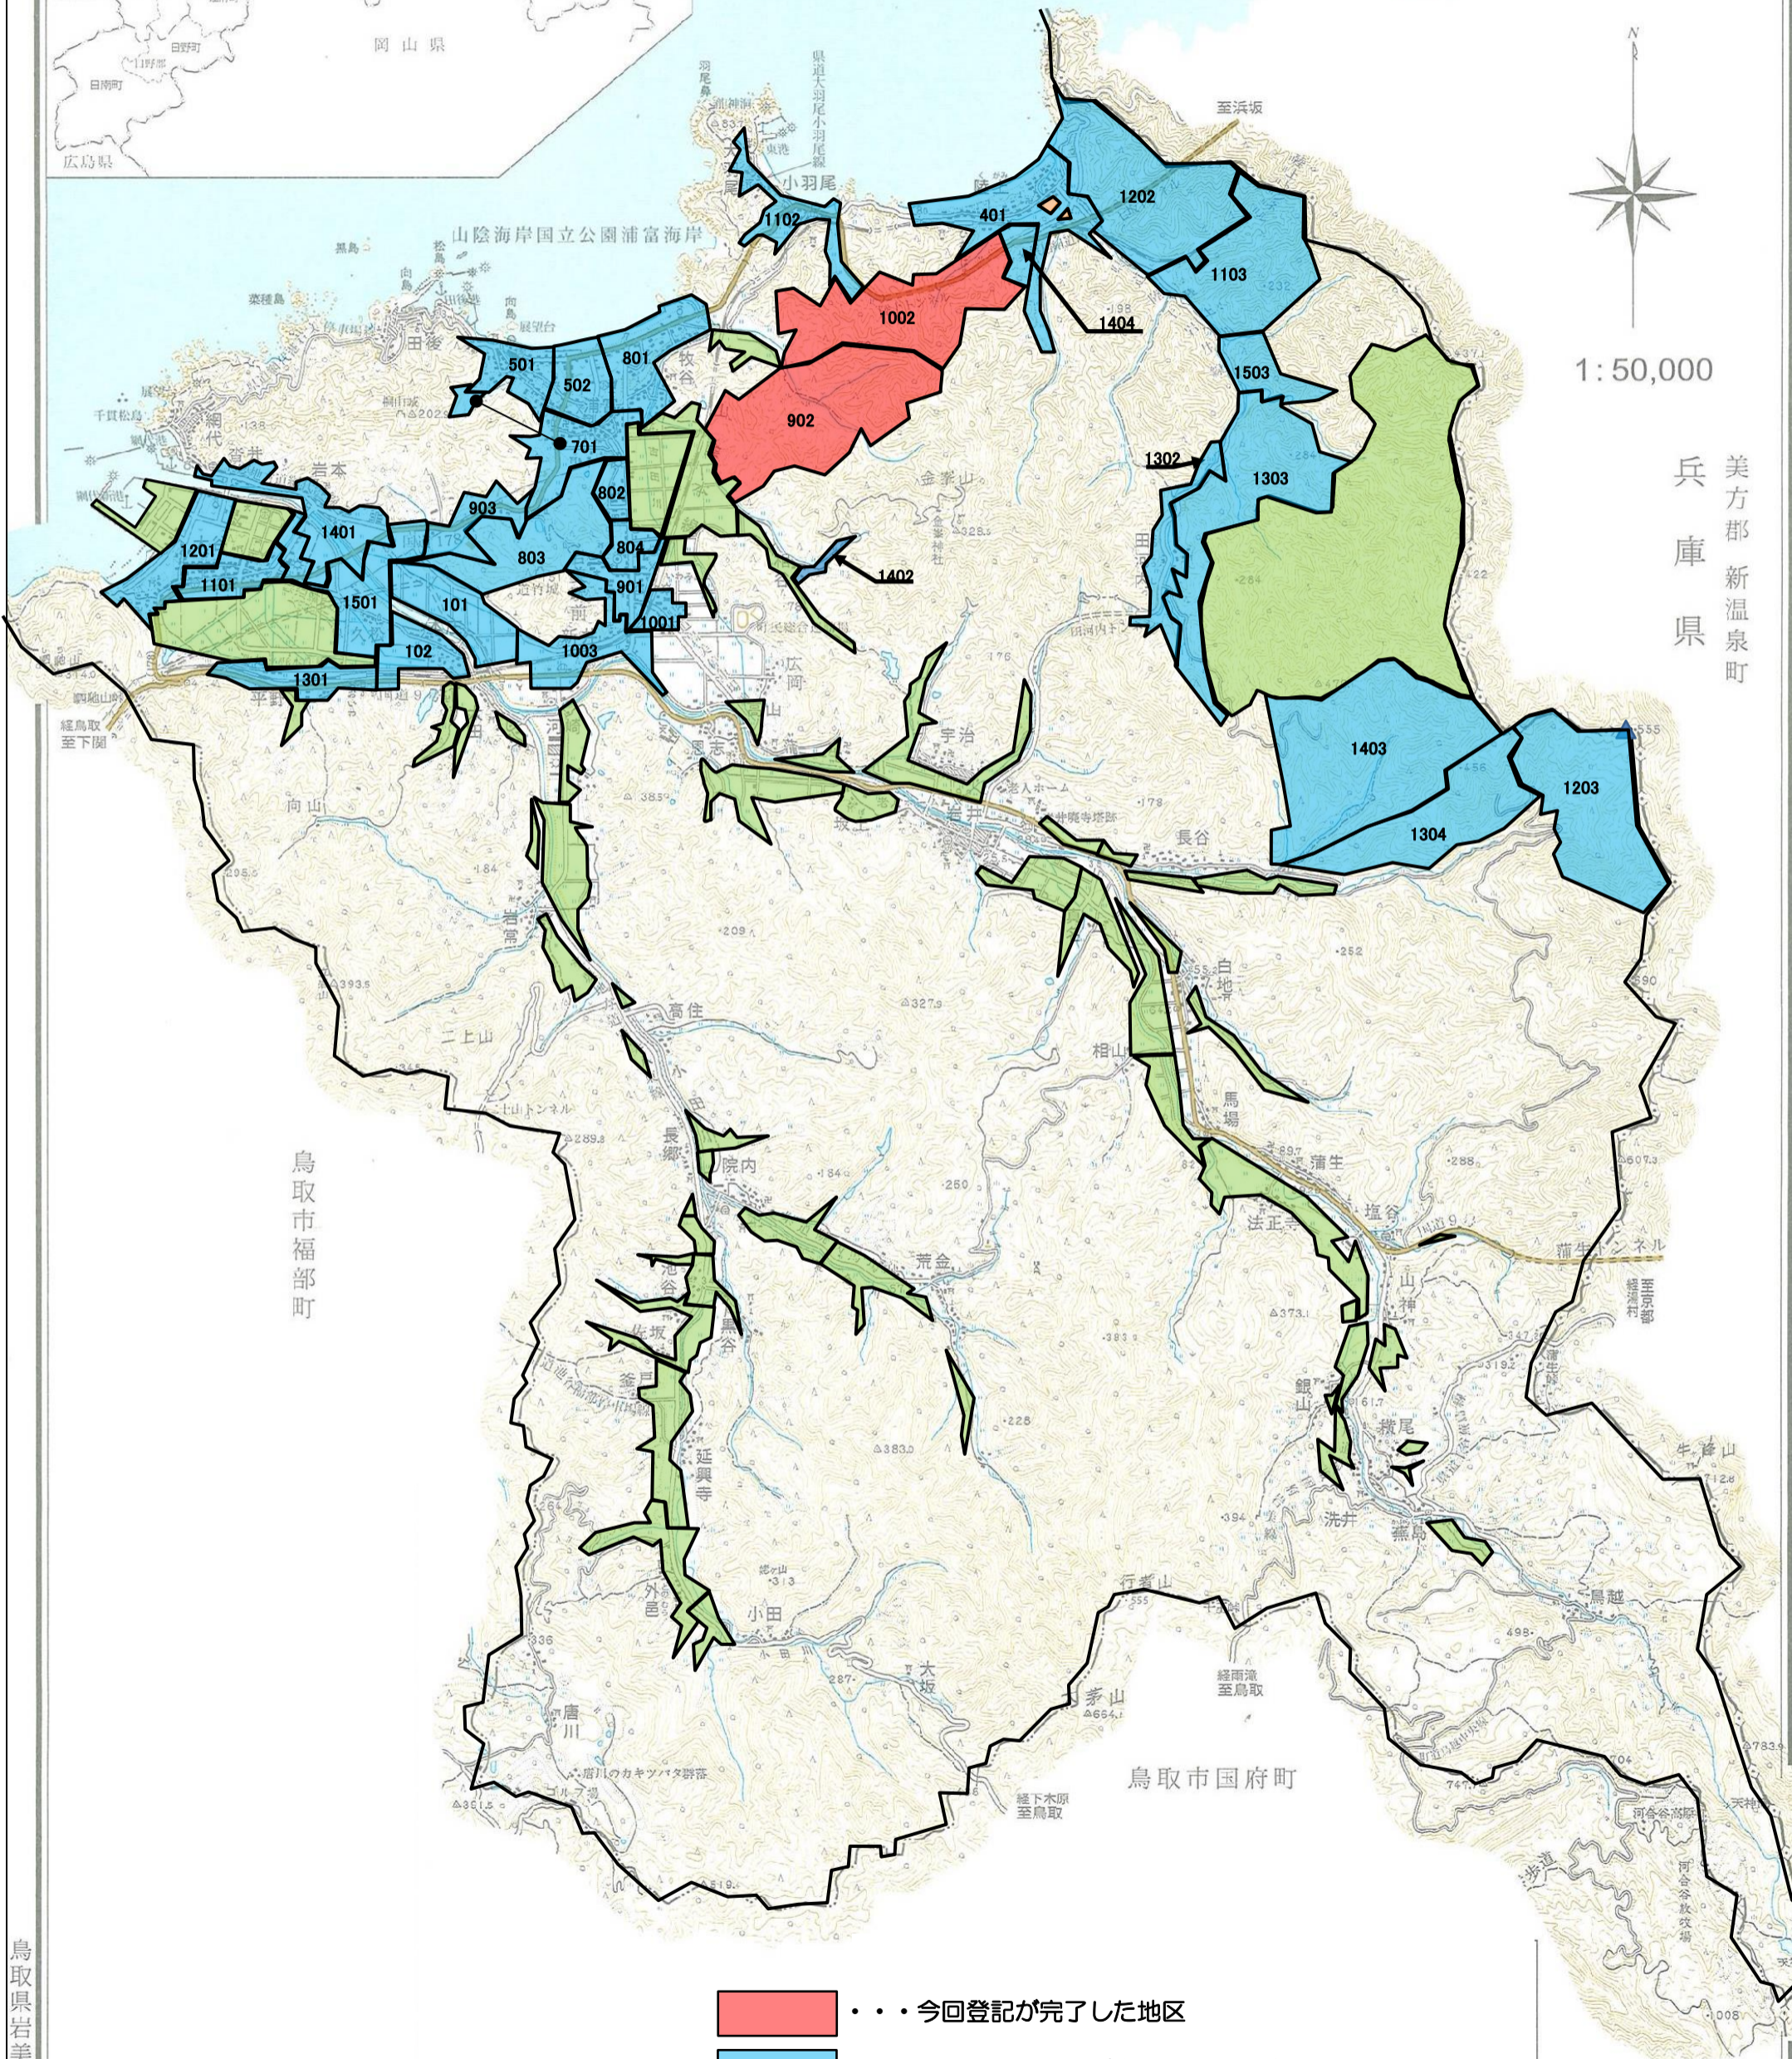

地籍調査成果の登記が完了しました

牧谷の一部（地区コード902）と
小羽尾・陸上の各一部（地区コード1002）の登記がすべて完了しました。

1:50,000

美方郡新温泉町
兵庫 県

鳥取市福部町

鳥取市国府町

- ... 今回登記が完了した地区
- ... これまでに登記が完了している地区
- ... これまでに一部登記が完了している地区
- ... 区画整理済や国有林などで地籍調査が不要な地区

1000m 0 1000 2000 3000