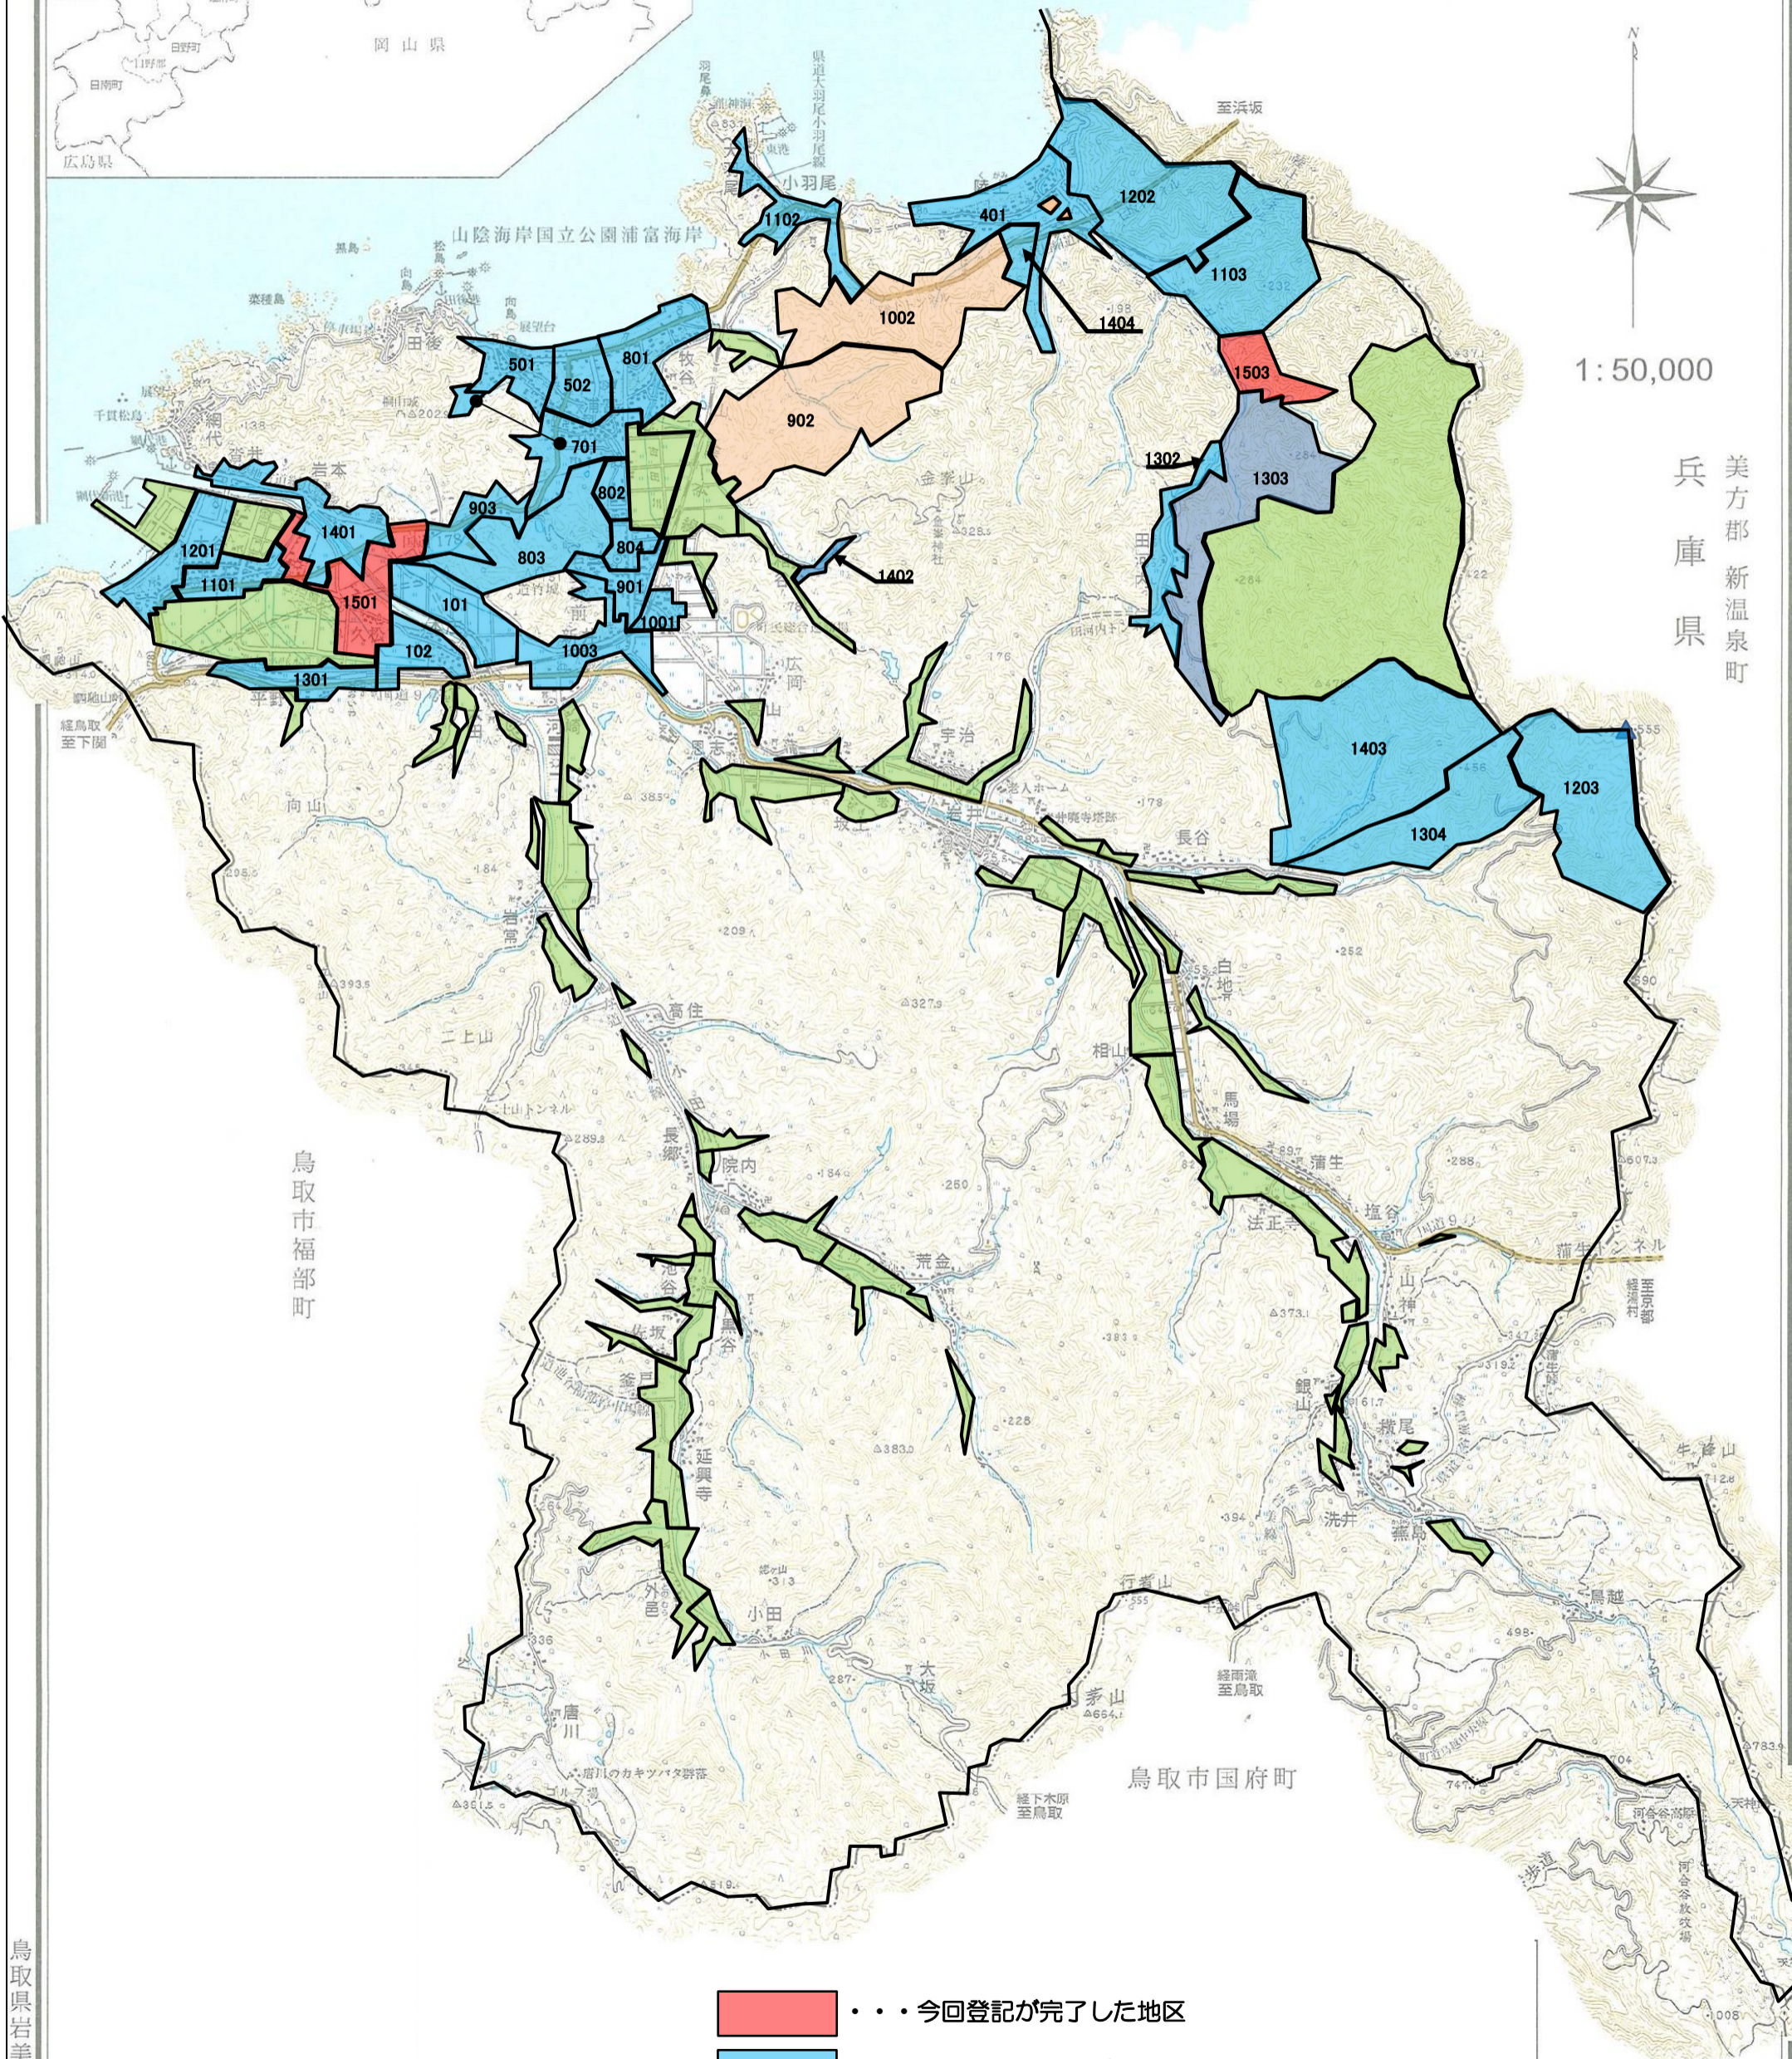

# 地籍調査成果の登記が完了しました

大谷・岩本の一部（地区コード1501）と  
陸上の一部（地区コード1503）の登記が完了しました。

1:50,000

美方郡新温泉町  
兵庫 県

鳥取市福部町

鳥取市国府町

- . . . 今回登記が完了した地区
- . . . これまでに登記が完了している地区
- . . . これまでに一部登記が完了している地区
- . . . 区画整理済や国有林などで地籍調査が不要な地区