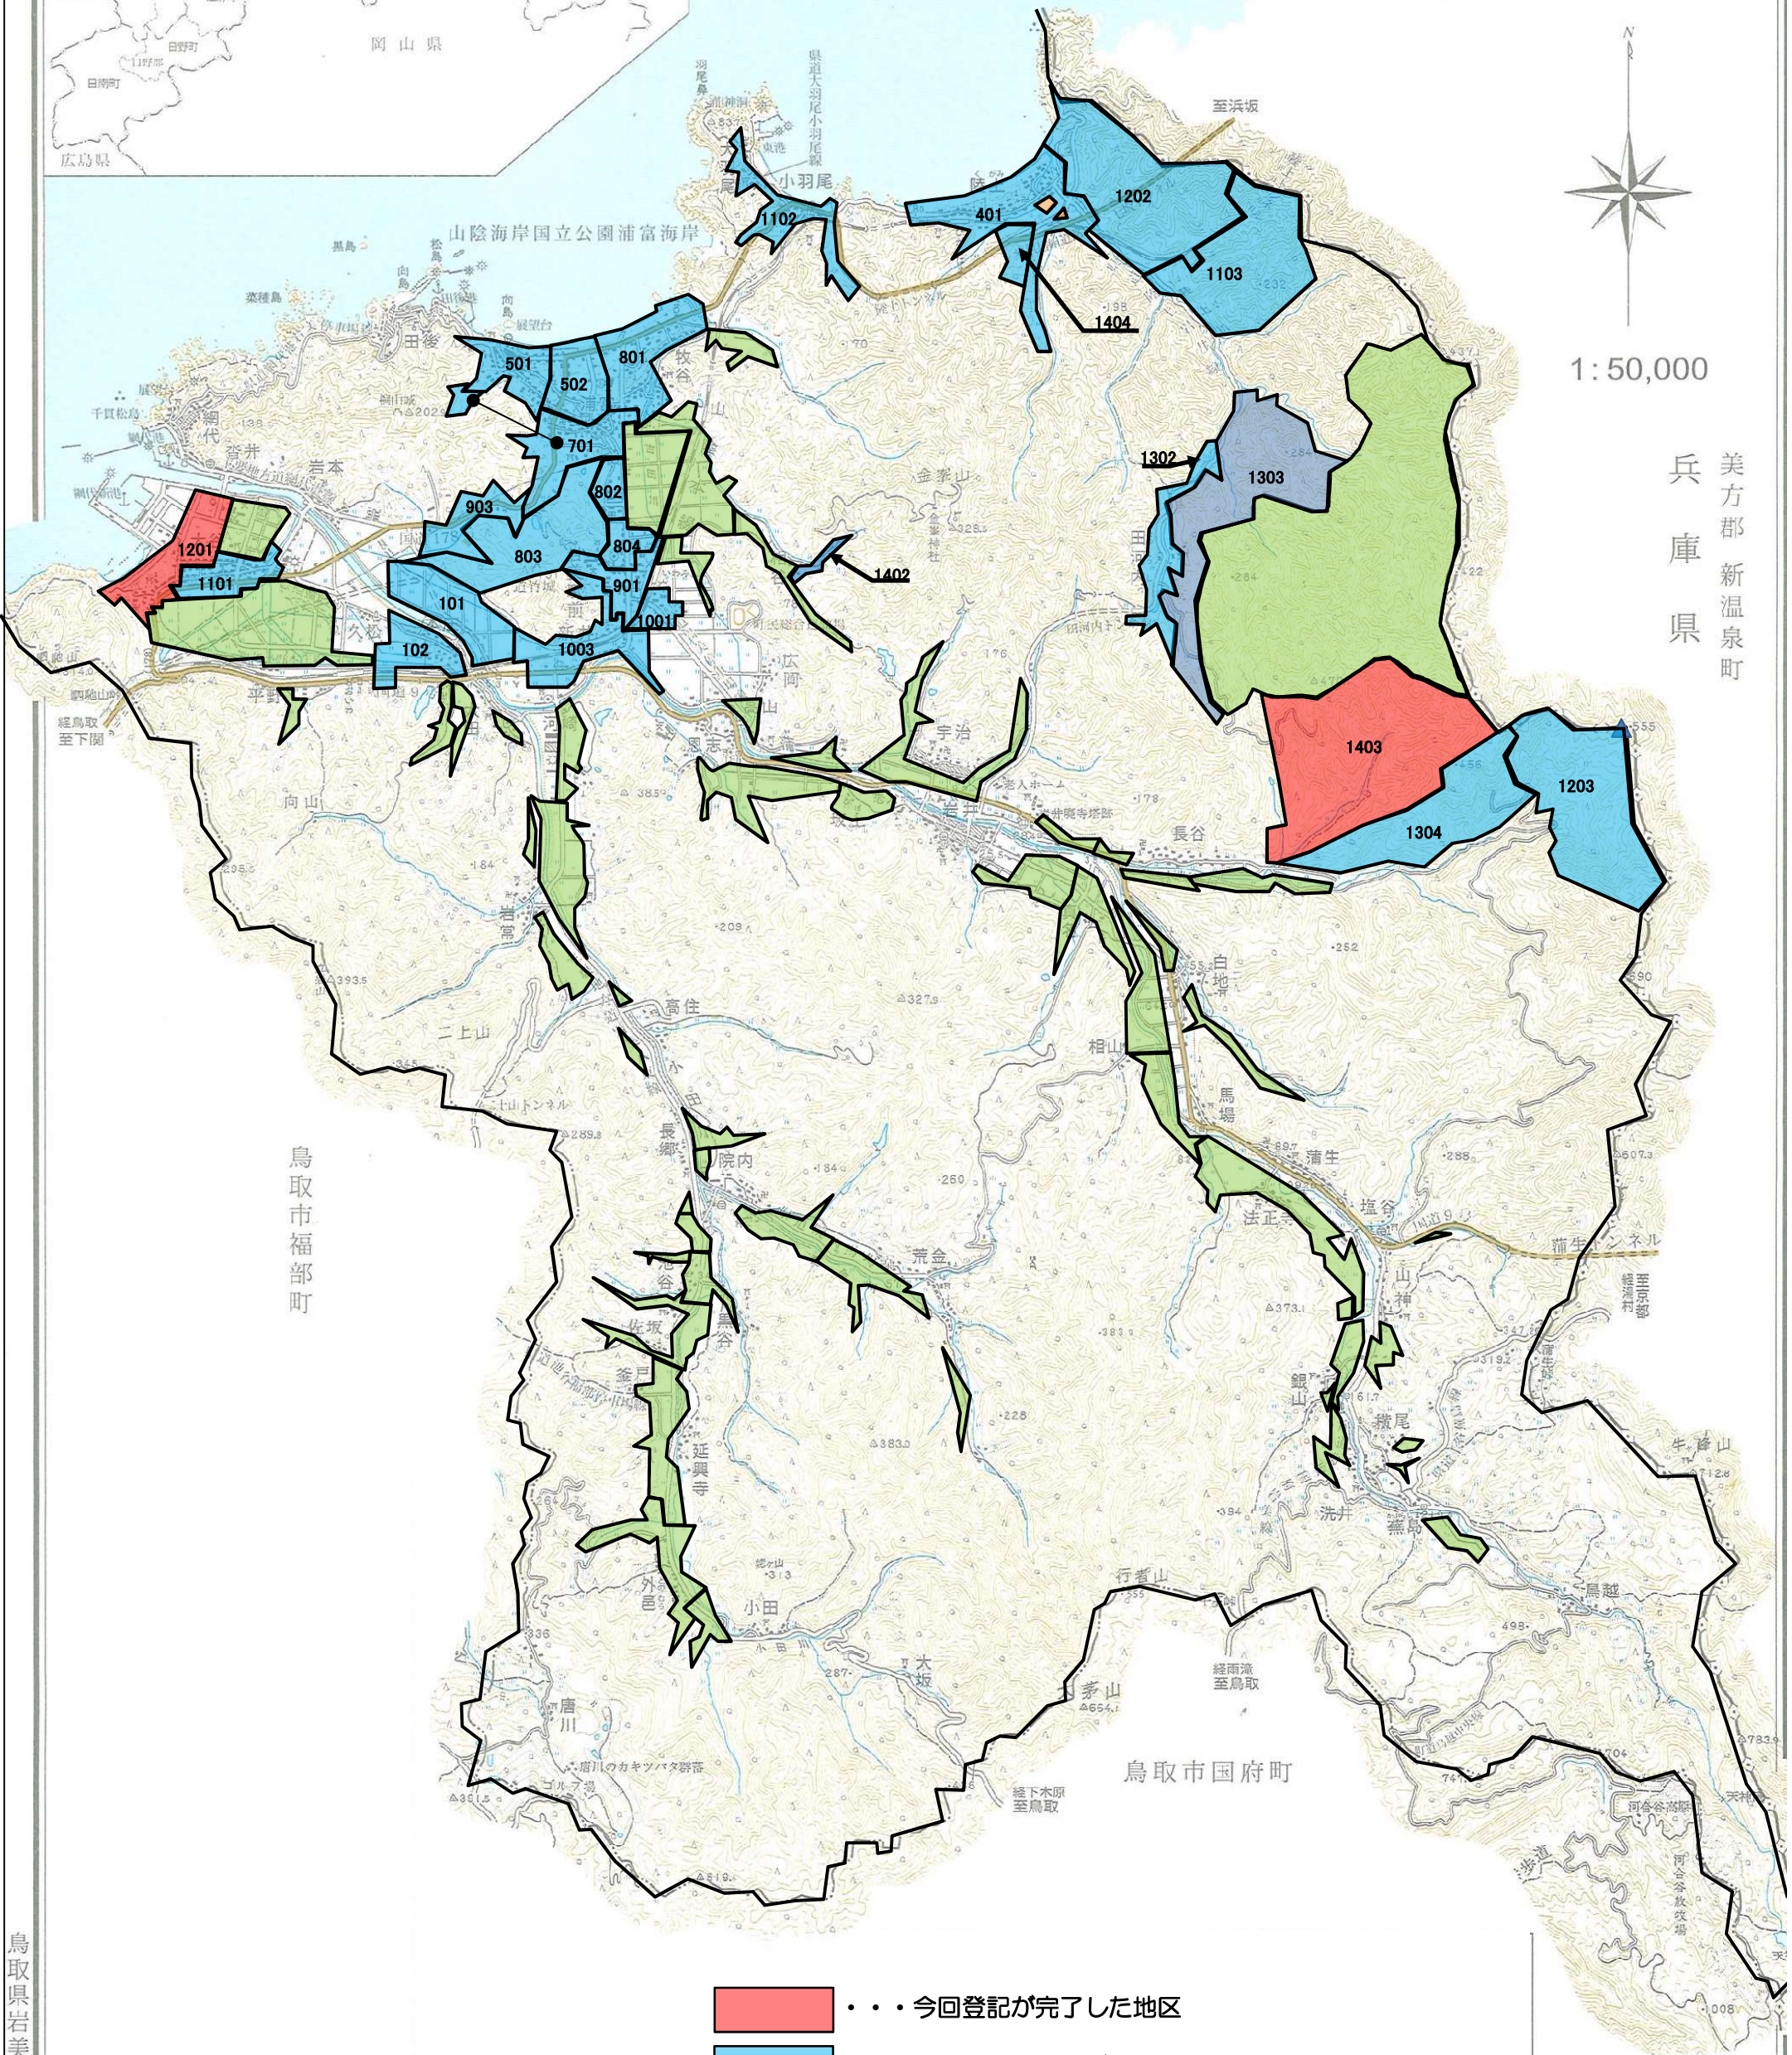

地籍調査成果の登記が完了しました

大谷の一部（地区コード1201）と
長谷の一部（地区コード1403）の登記が完了しました。

1:50,000

美方郡新温泉町
兵庫 県

鳥取市福部町

鳥取市国府町

- . . . 今回登記が完了した地区
- . . . これまでに登記が完了している地区
- . . . 区画整理済や国有林などで地籍調査が不要な地区