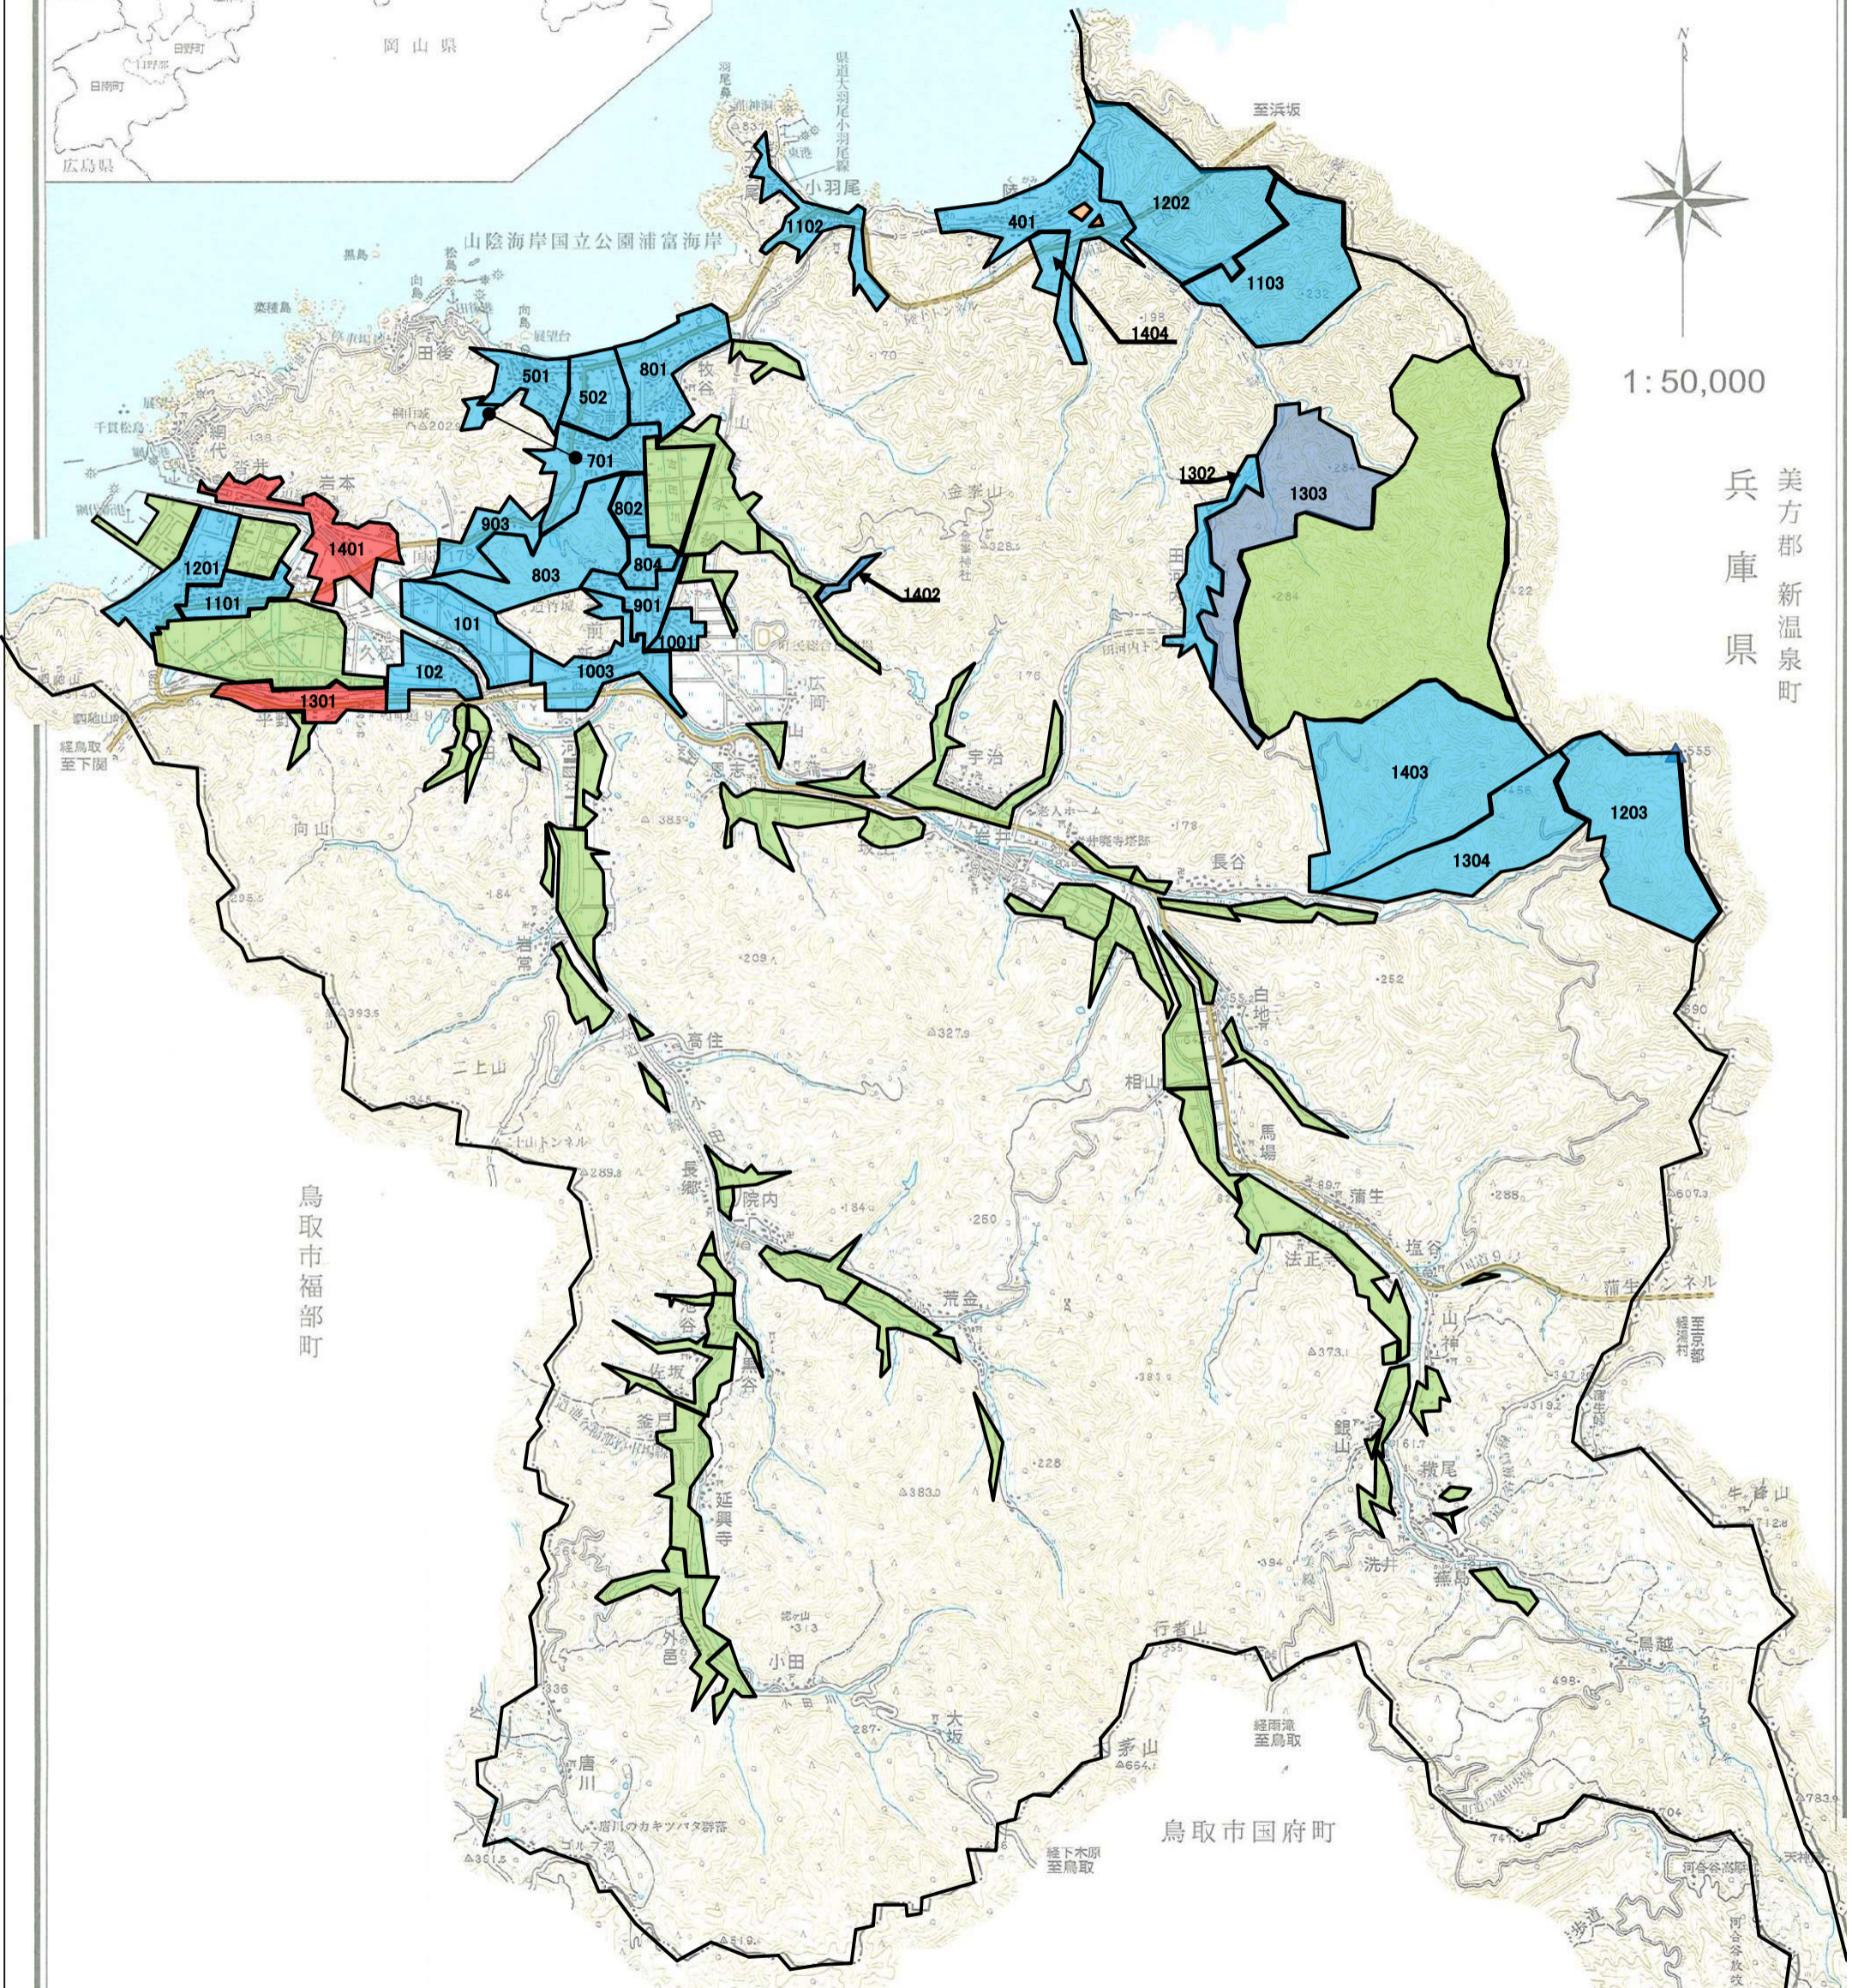

# 地籍調査成果の登記が完了しました

大谷の一部（地区コード1301）と  
岩本の一部（地区コード1401）の登記が完了しました。

1:50,000

美方郡新温泉町  
兵庫 県

鳥取市福部町

鳥取市国府町

- . . . 今回登記が完了した地区
- . . . これまでに登記が完了している地区
- . . . 区画整理済や国有林などで地籍調査が不要な地区