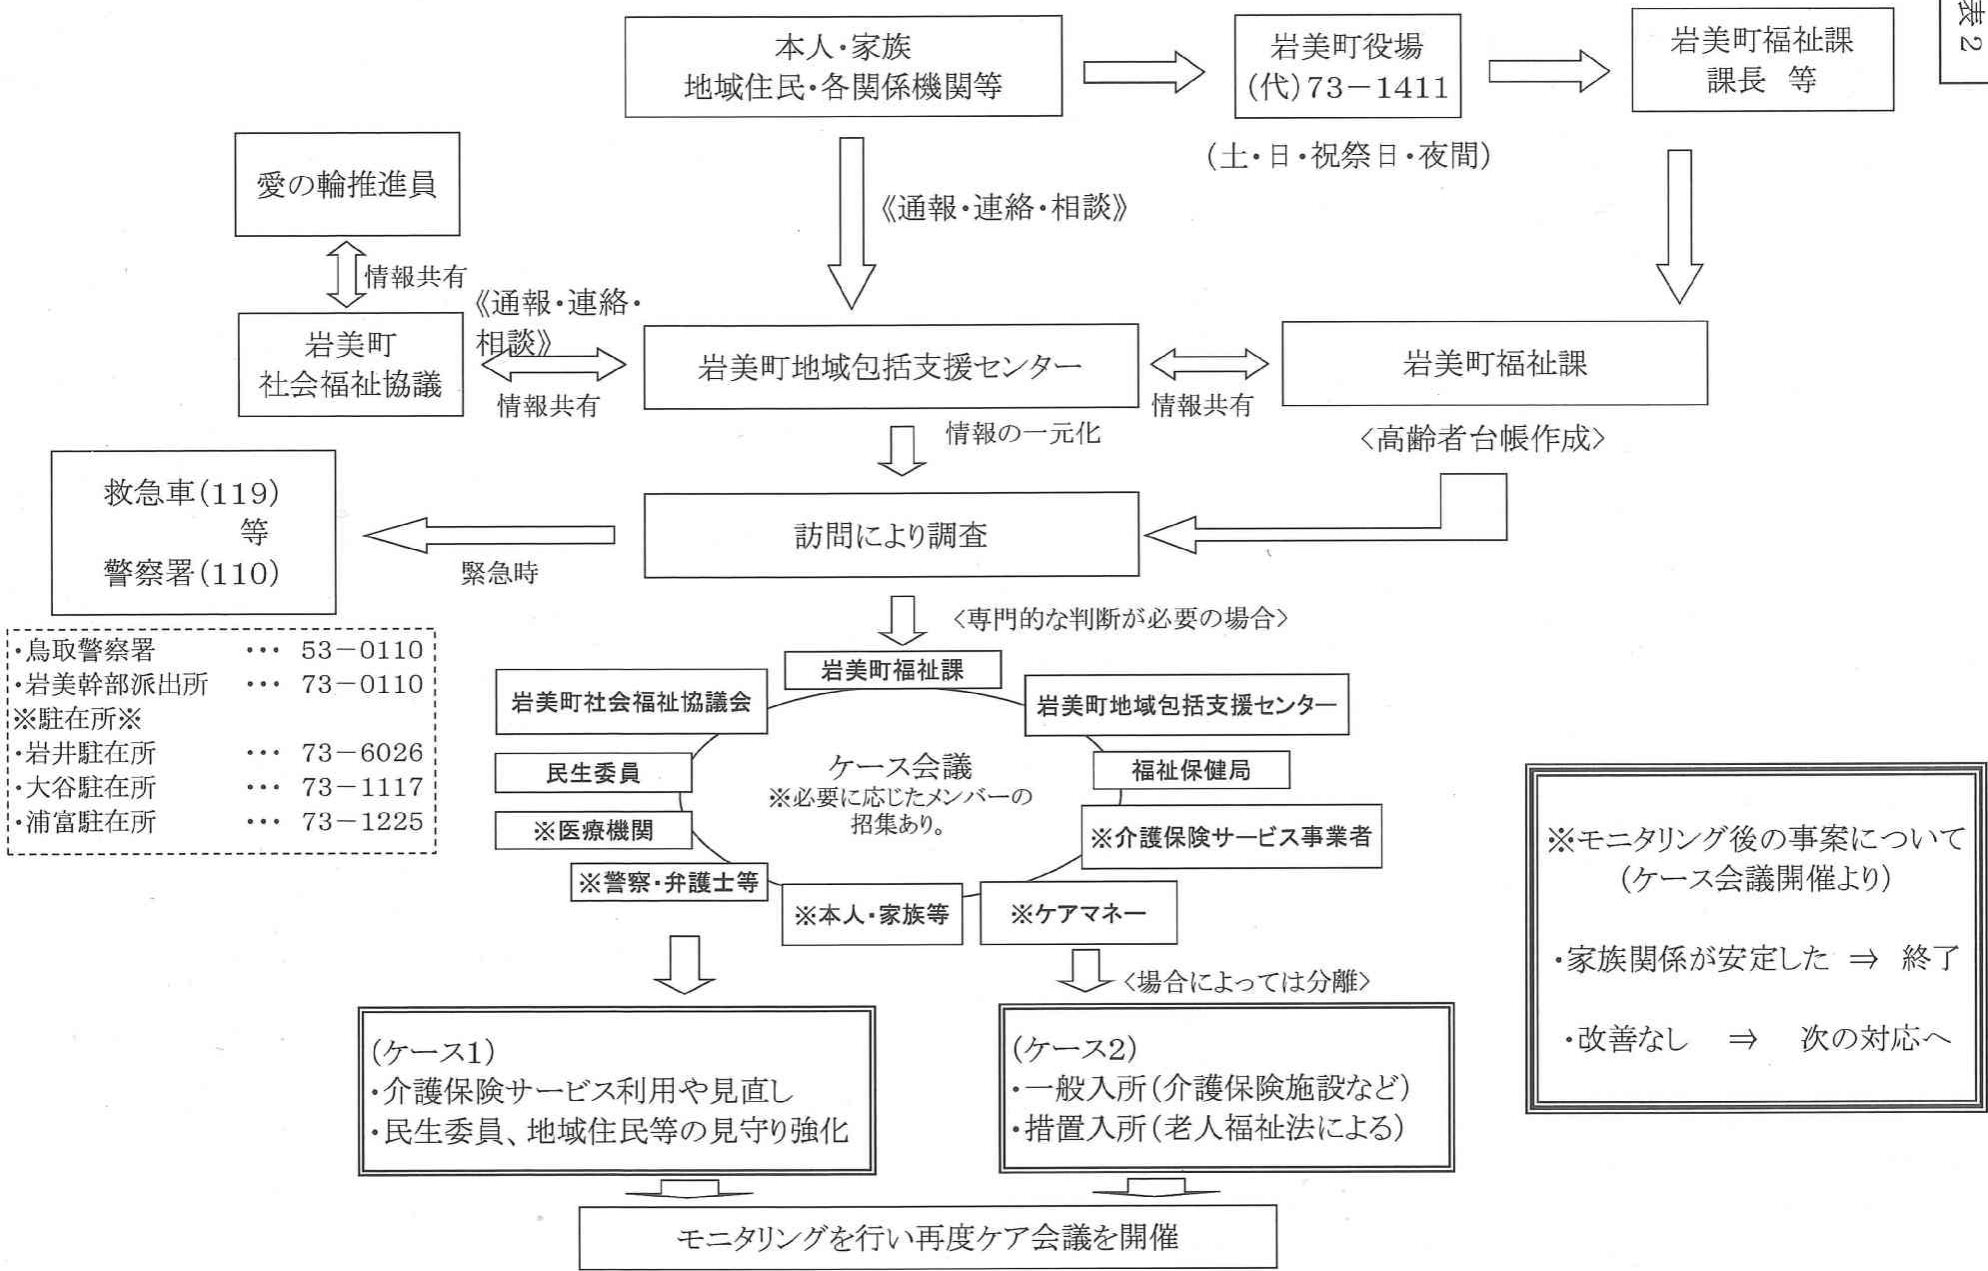

《岩美町 高齢者虐待防止ネットワーク図》

別表 2

- ・鳥取警察署 ... 53-0110
- ・岩美幹部派出所 ... 73-0110
- ※駐在所※
- ・岩井駐在所 ... 73-6026
- ・大谷駐在所 ... 73-1117
- ・浦富駐在所 ... 73-1225

※モニタリング後の事案について
(ケース会議開催より)

- ・家族関係が安定した ⇒ 終了
- ・改善なし ⇒ 次の対応へ