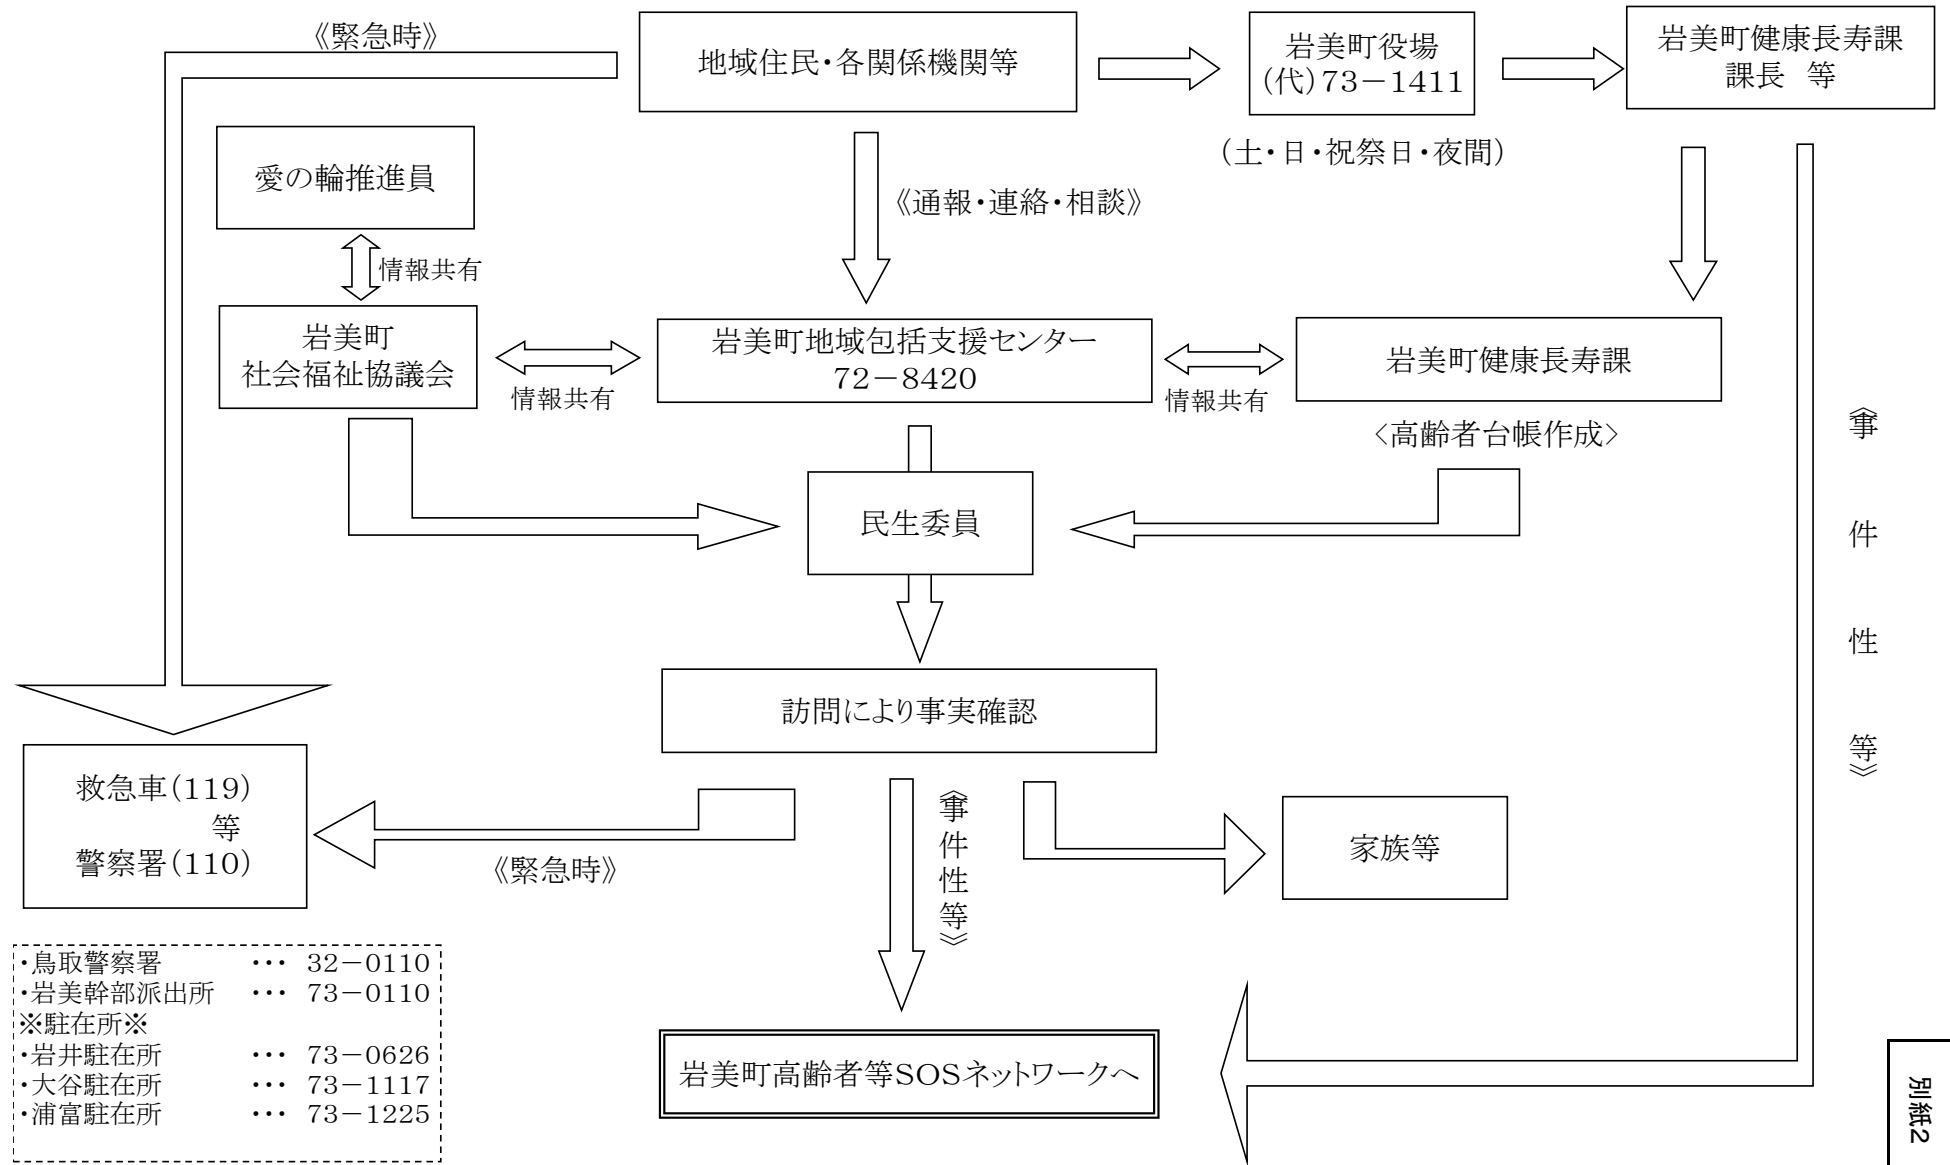

《岩美町 見守りネットワーク図》

- ・鳥取警察署 … 32-0110
- ・岩美幹部派出所 … 73-0110
- ※駐在所※
- ・岩井駐在所 … 73-0626
- ・大谷駐在所 … 73-1117
- ・浦富駐在所 … 73-1225