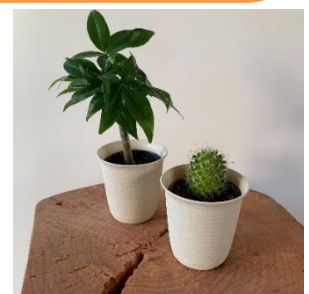

東地区の皆さんから募集した作品の展示
東地区生徒の工作・自由研究・絵画等展示

展示作品を募集します。

作品(絵画 工作 手芸 書道 写真等)
を出展していただける方は東コミュニティ
センターに作品をお持ち下さい。

作品締め切り：11月15日(水)

ワークショップ

【観葉植物の苗植え】定員15名

11月18日(土) 午前10時～

材料費：500円